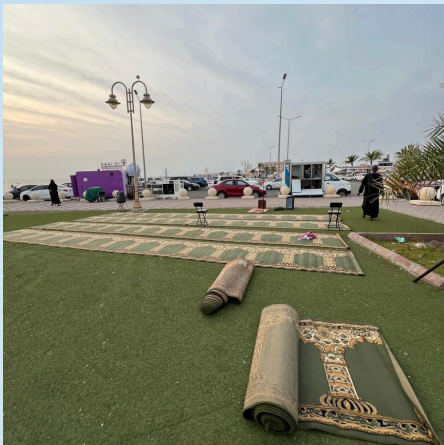

صور من المشروع